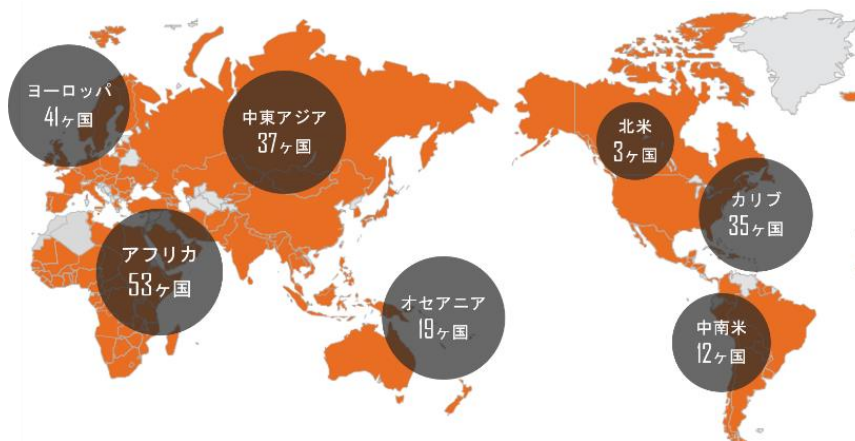

<会社概要>

会社名： 株式会社ビー・フォワード（英語表記：BE FORWARD CO.,LTD.）
設立： 2004年（平成16年）3月10日
資本金： 1,000万円
代表者： 代表取締役 山川 博功
所在地： 〒182-0024 東京都調布市布田4-6-1
従業員数： 国内 199名（2019年6月現在）
事業内容： 中古自動車の販売及び輸出入
自動車用部品の販売及び輸出入
ECサイトの運営
その他
業績： 売上高 671億円（2018年度）
中古車輸出台数 166,745台（2018年度）
URL： <https://corporate.beforward.jp/company/>

<取引実績国> 取引実績国・地域 200か国

<売上げ高 推移>