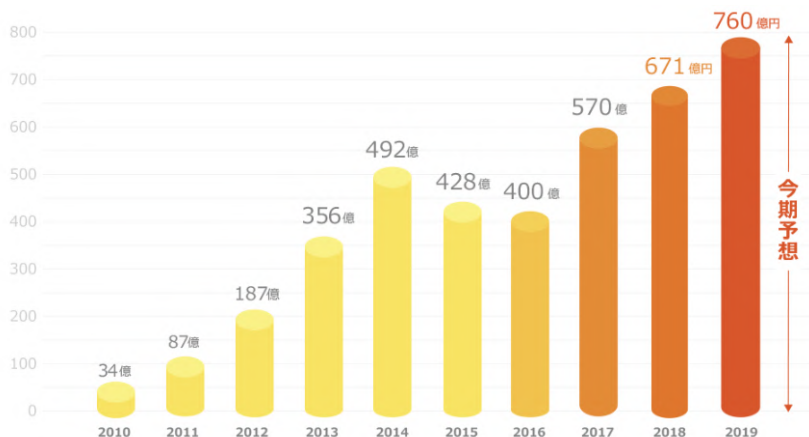

【本リリースに関する問い合わせ】（土日を除く10:00～17:00）

株式会社ビー・フォワード 社長室 広報グループ

TEL:042-440-3445 E-MAIL:contact@beforward.jp 担当:大島 亜也奈（おおしま あやな）

【報道関係者様の問い合わせ先】

株式会社ビー・フォワードPR事務局(アンティル内)

TEL:03-5572-6081 E-MAIL:beforward_pr@vectorinc.co.jp 担当：矢野・佐藤